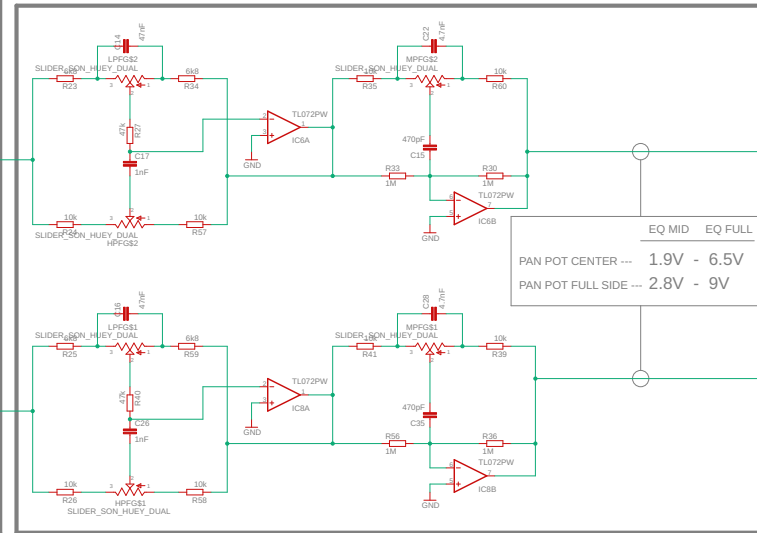

POWER

LVL CV

PAN

EQ

COMPRESSOR