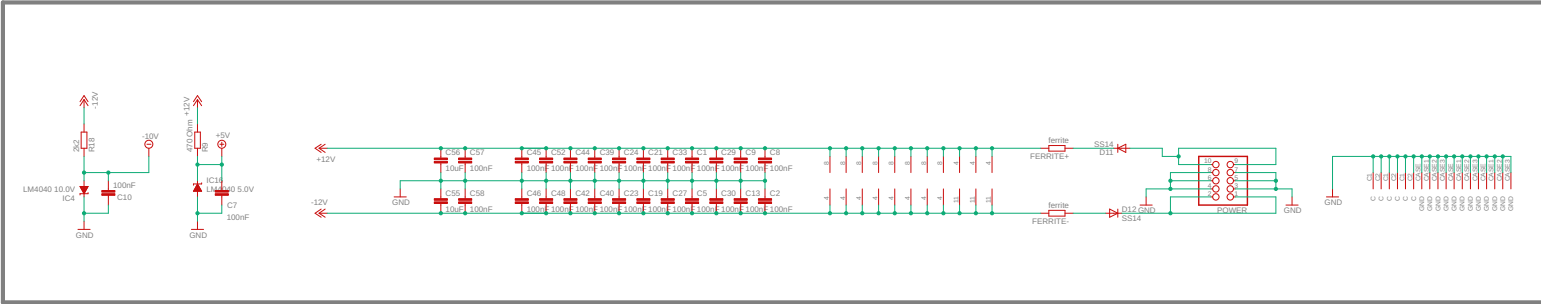

POWER

LVL CV

PAN

EQ

COMPRESSOR