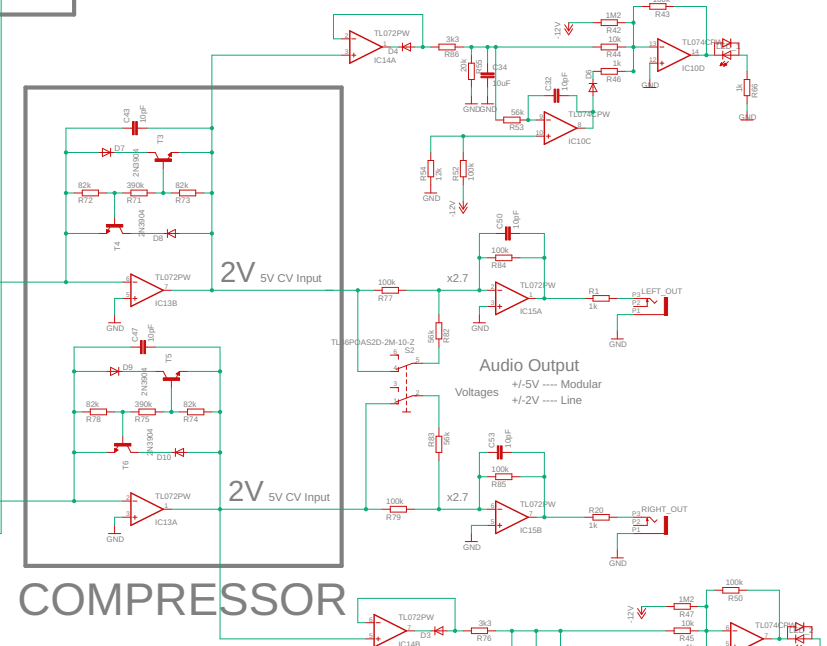

POWER

LVL CV

PAN

EQ

COMPRESSOR